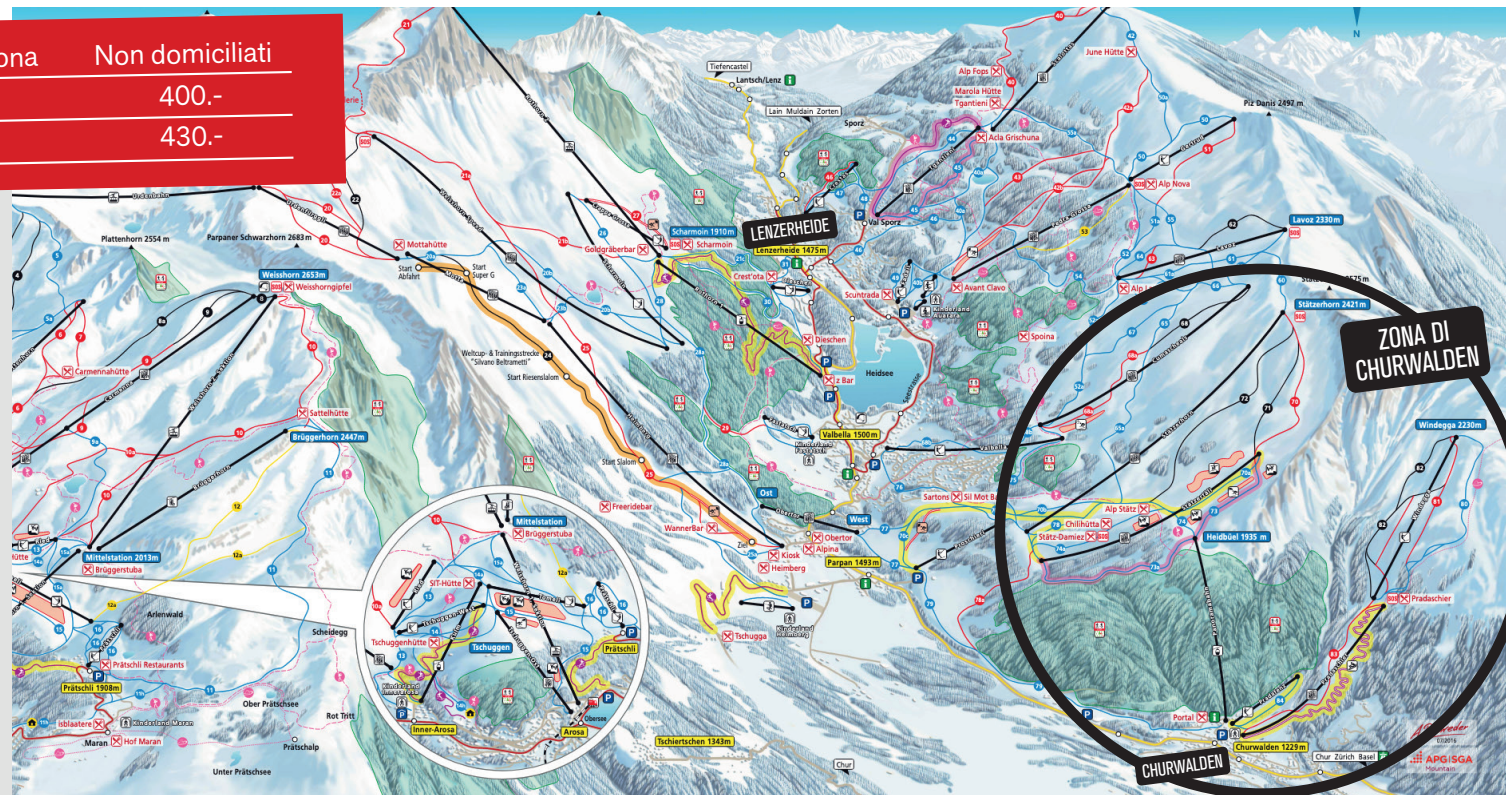

COSTO	Età	Domiciliati nuova Bellinzona	Non domiciliati
	8-12 anni	380.-	400.-
	13-16 anni	410.-	430.-